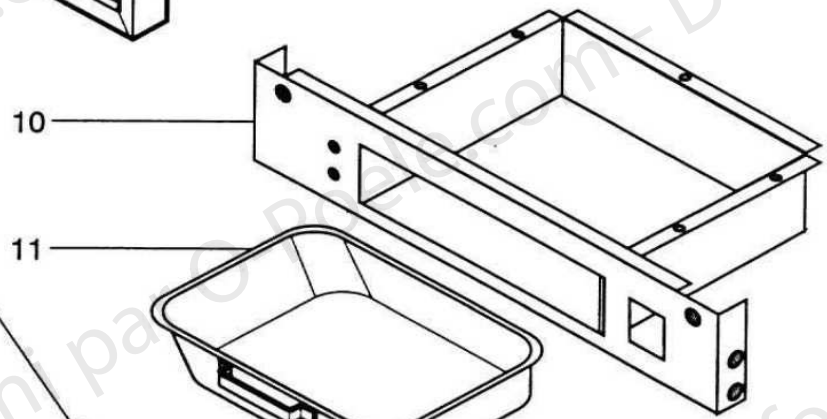

FOYER HF 50

PIÈCES DÉTACHÉES

ENSEMBLE PORTES

18-03-97

SUPRA

**FOYER HF 50
ENSEMBLE PORTES**

code 191310

POSITION	NOMBRE	DESIGNATION	REFERENCES
1	1	Fixe joint	05914PB
2	1	Défecteur de vitre	05907PB
3	2 ml	Joint rectangulaire 9 X 5	06546
4	1	Vitre vitrocéramique	03775
5	1,33 ml	Joint autocollant ø 10	03897
6	1	Cadre de porte	12696--UPB
7	1	Poignée de porte	05798--U
8	2	Paumelles avec trou	03660
9	2	Broches	03661PB
10	1	Boitier cendrier	12681PB
11	1	Cendrier	10719PB
12	1	Vis pour volet d'air	02129
13	1	Ressort de compression	02412
14	1	Plaquette réglage air	09835PB
15	1 ml	Bourrelet blanc	03265
16	1	Poignée réglage air	03050--UPB
17	1	Disque verrou fonte	03052--U
18	1	Axe verrou	05739
19	1	Poignée porte cendrier	03051--U
20	1	Charnière porte cendrier	03048
21	1	Axe porte cendrier	03177
22	1	Porte cendrier (21+20+19)	12828--UPB
	1	Porte vitrée E.M.	13485PB
	1	Porte cendrier E.M.	12686
	1	Languette protège vitre	16435