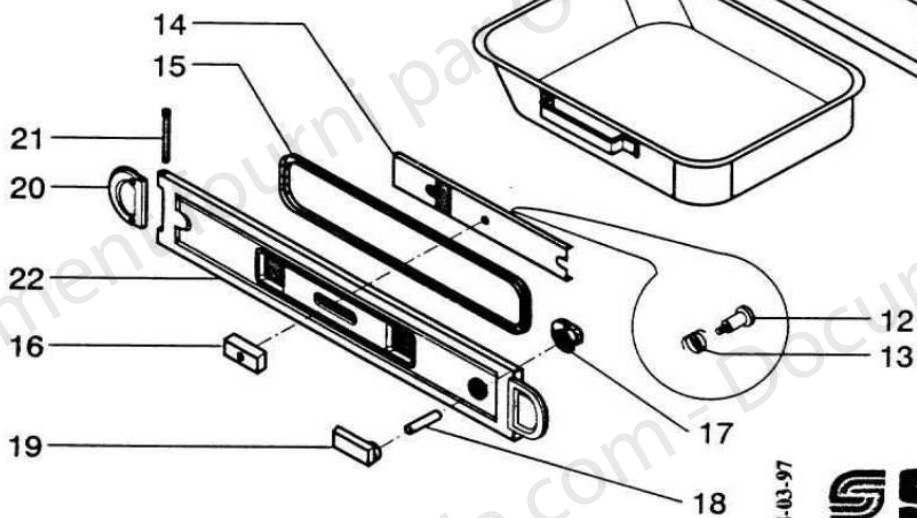

FOYER HF 50

PIÈCES DÉTACHÉES

ENSEMBLE PORTES

18-03-97

SUPRA

**FOYER HF 50
ENSEMBLE PORTES**

code 191310

POSITION	NOMBRE	DESIGNATION	REFERENCES
1	1	Fixe joint	05914PB
2	1	Défecteur de vitre	05907PB
3	2 ml	Joint rectangulaire 9 X 5	06546
4	1	Vitre vitrocéramique	03775
5	1,33 ml	Joint autocollant ø 10	03897
6	1	Cadre de porte	12696--UPB
7	1	Poignée de porte	05798--U
8	2	Paumelles avec trou	03660
9	2	Broches	03661PB
10	1	Boitier cendrier	12681PB
11	1	Cendrier	10719PB
12	1	Vis pour volet d'air	02129
13	1	Ressort de compression	02412
14	1	Plaquette réglage air	09835PB
15	1 ml	Bourrelet blanc	03265
16	1	Poignée réglage air	03050--UPB
17	1	Disque verrou fonte	03052--U
18	1	Axe verrou	05739
19	1	Poignée porte cendrier	03051--U
20	1	Charnière porte cendrier	03048
21	1	Axe porte cendrier	03177
22	1	Porte cendrier (21+20+19)	12828--UPB
	1	Porte vitrée E.M.	13485PB
	1	Porte cendrier E.M.	12686
	1	Languette protège vitre	16435