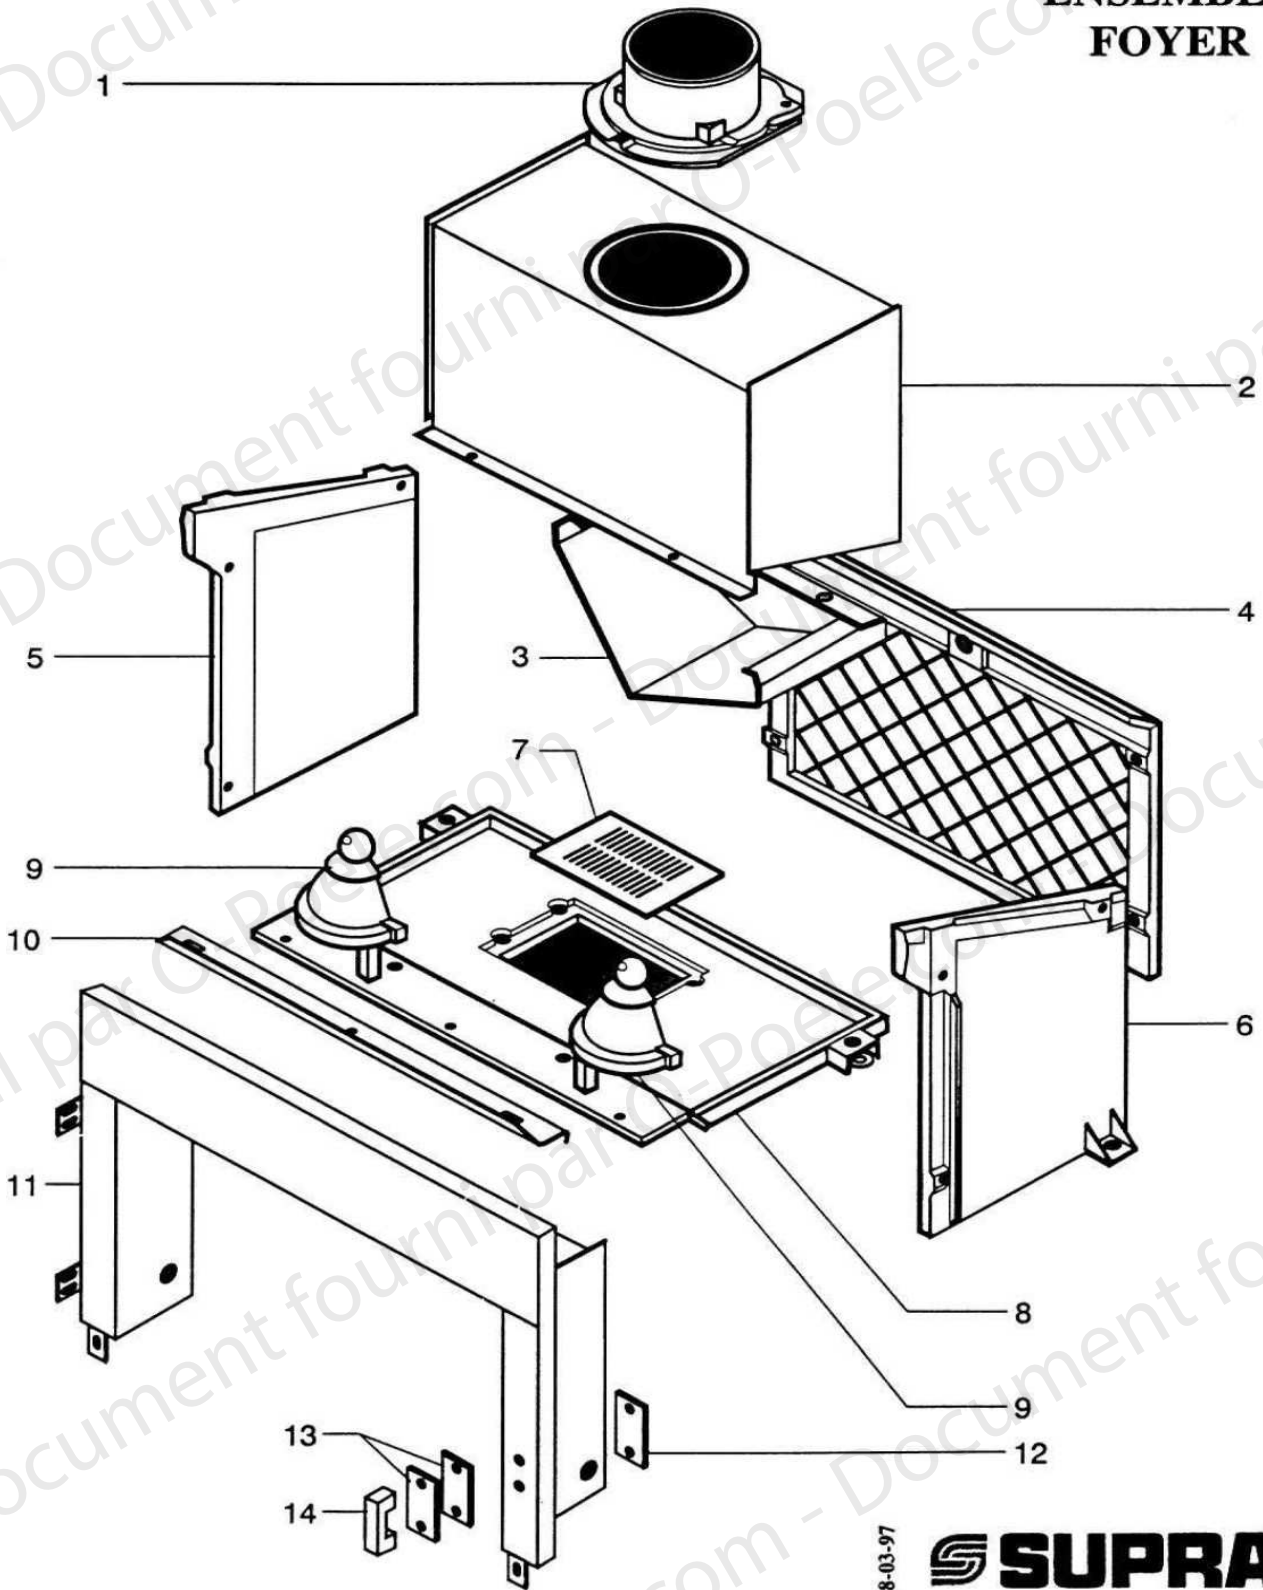

### ENSEMBLE FOYER

18-03-97

**SUPRA**

**FOYER HF 50  
ENSEMBLE FOYER**

code 191310

<b>POSITION</b>	<b>NOMBRE</b>	<b>DESIGNATION</b>	<b>REFERENCES</b>
1	1	Buse diamètre 180	03909PB
2	1	Avaloir	12697PB
3	1	Défecteur	03060
4	1	Plaque d'âtre	03901PB
5	1	Côté fonte gauche	03764PB
6	1	Côté fonte droit	03765PB
7	1	Grille de décendrage	14766
8	1	Sole fonte	12209PB
9	2	Chenets	07255
10	1	Défecteur inférieur	07166
11	1	Contre cadre	12688PB
12	1	Barre-écrou	12703PB
13	2	Rehausse de chape	12694PB
14	1	Chape fraisée	12877--UPB