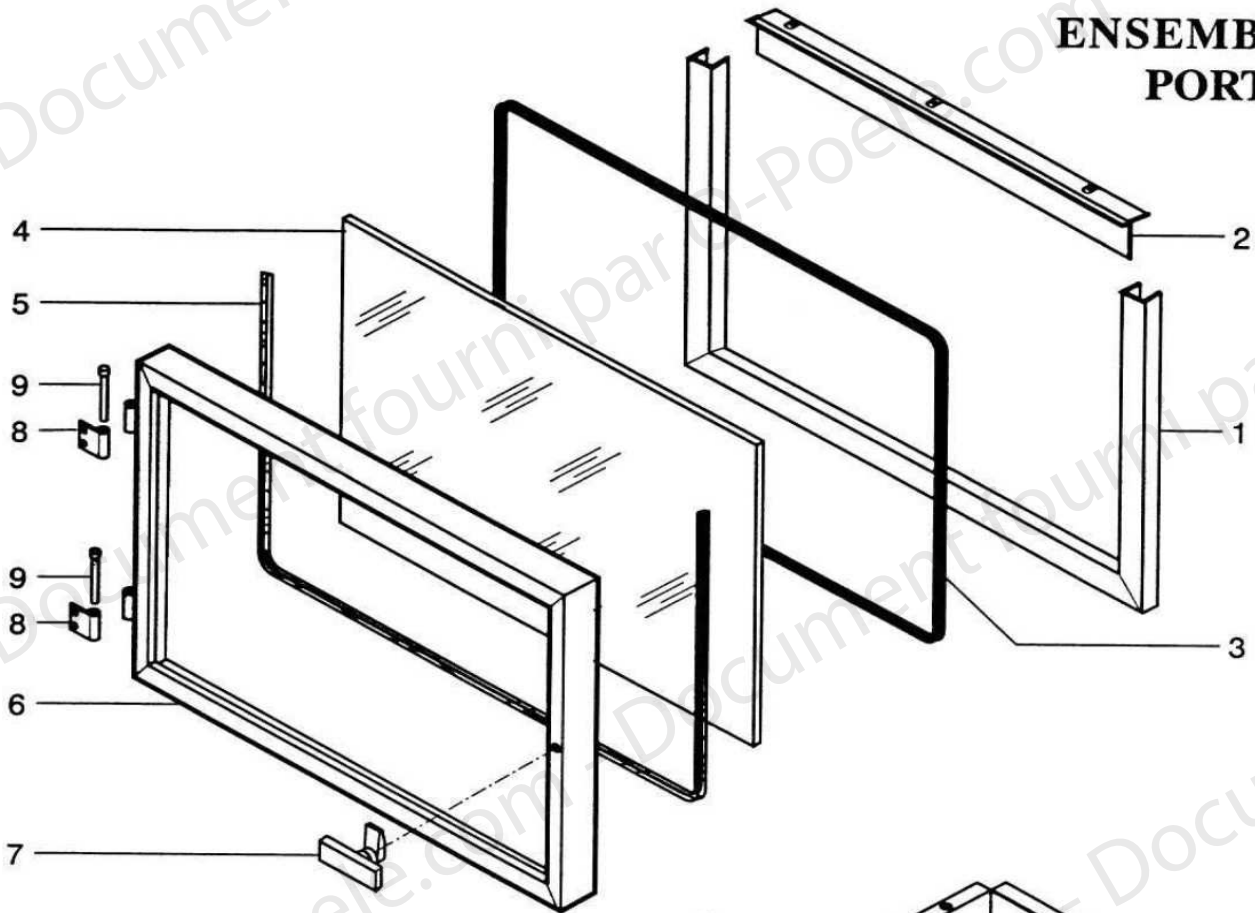

FOYER HF 50

PIÈCES DÉTACHÉES

ENSEMBLE PORTES

18-03-97

SUPRA

**FOYER HF 50
ENSEMBLE PORTES**

code 191310

POSITION	NOMBRE	DESIGNATION	REFERENCES
1	1	Fixe joint	05914PB
2	1	Défecteur de vitre	05907PB
3	2 ml	Joint rectangulaire 9 X 5	06546
4	1	Vitre vitrocéramique	03775
5	1,33 ml	Joint autocollant ø 10	03897
6	1	Cadre de porte	12696--UPB
7	1	Poignée de porte	05798--U
8	2	Paumelles avec trou	03660
9	2	Broches	03661PB
10	1	Boitier cendrier	12681PB
11	1	Cendrier	10719PB
12	1	Vis pour volet d'air	02129
13	1	Ressort de compression	02412
14	1	Plaquette réglage air	09835PB
15	1 ml	Bourrelet blanc	03265
16	1	Poignée réglage air	03050--UPB
17	1	Disque verrou fonte	03052--U
18	1	Axe verrou	05739
19	1	Poignée porte cendrier	03051--U
20	1	Charnière porte cendrier	03048
21	1	Axe porte cendrier	03177
22	1	Porte cendrier (21+20+19)	12828--UPB
	1	Porte vitrée E.M.	13485PB
	1	Porte cendrier E.M.	12686
	1	Languette protège vitre	16435