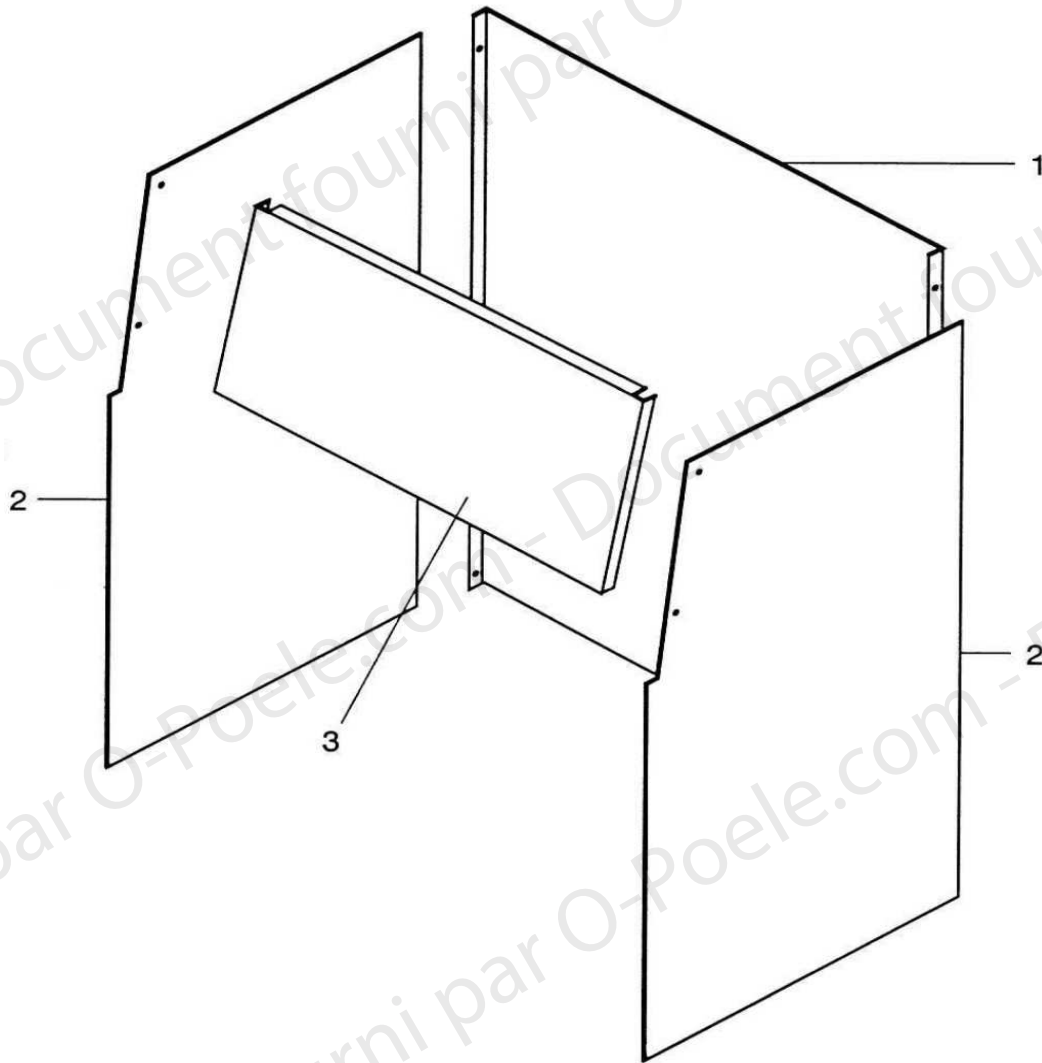

FOYER HF 50

PIÈCES DÉTACHÉES

KIT ISOLATION

18-03-97

SUPRA

Edition :

juillet 2003

POSITION	NOMBRE	DESIGNATION	REFERENCES
1	1	Arrière isolation	14677
2	2	Côté isolation	14676
3	1	Tôle avant isolation	14678